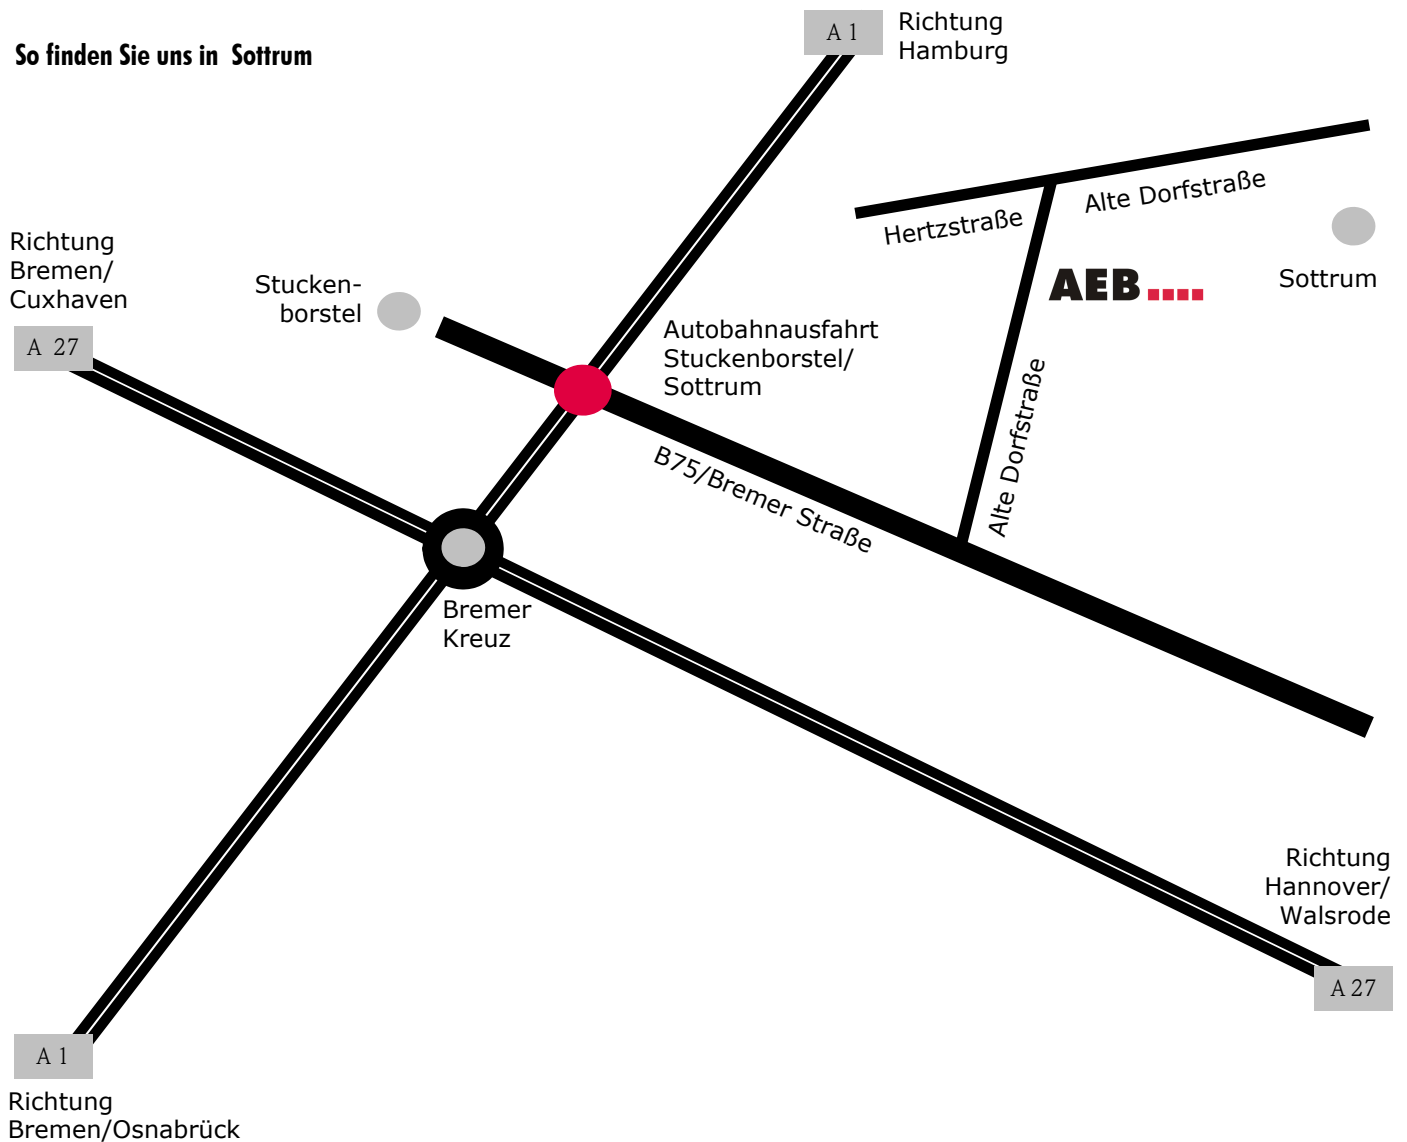

## AEB GmbH

Alte Dorfstraße 87

D-27367 Sottrum

Telefon +49/4264/8 36 59-0

Telefax +49/4264/8 36 59-29

eMail [info@aeb.de](mailto:info@aeb.de)

## Übersicht

### Aus Richtung Bremen von der A1

- Autobahnausfahrt Stuckenborstel >> fahren Sie rechts auf die B75 und fahren Richtung Sottrum/Rotenburg
- Biegen Sie nach ca. 300 m ab in die 1. Straße links >> "Alte Dorfstraße"
- Sie finden die AEB auf der rechten Seite der Straße im EG unten rechts des Hauses Nr. 87

### Aus Richtung Hamburg von der A1

- Autobahnausfahrt Stuckenborstel >> fahren Sie links auf die B75 und fahren Richtung Sottrum/Rotenburg
- Biegen Sie nach ca. 300 m ab in die 1. Straße links >> "Alte Dorfstraße"
- Sie finden die AEB auf der rechten Seite der Straße im EG unten rechts des Hauses Nr. 87