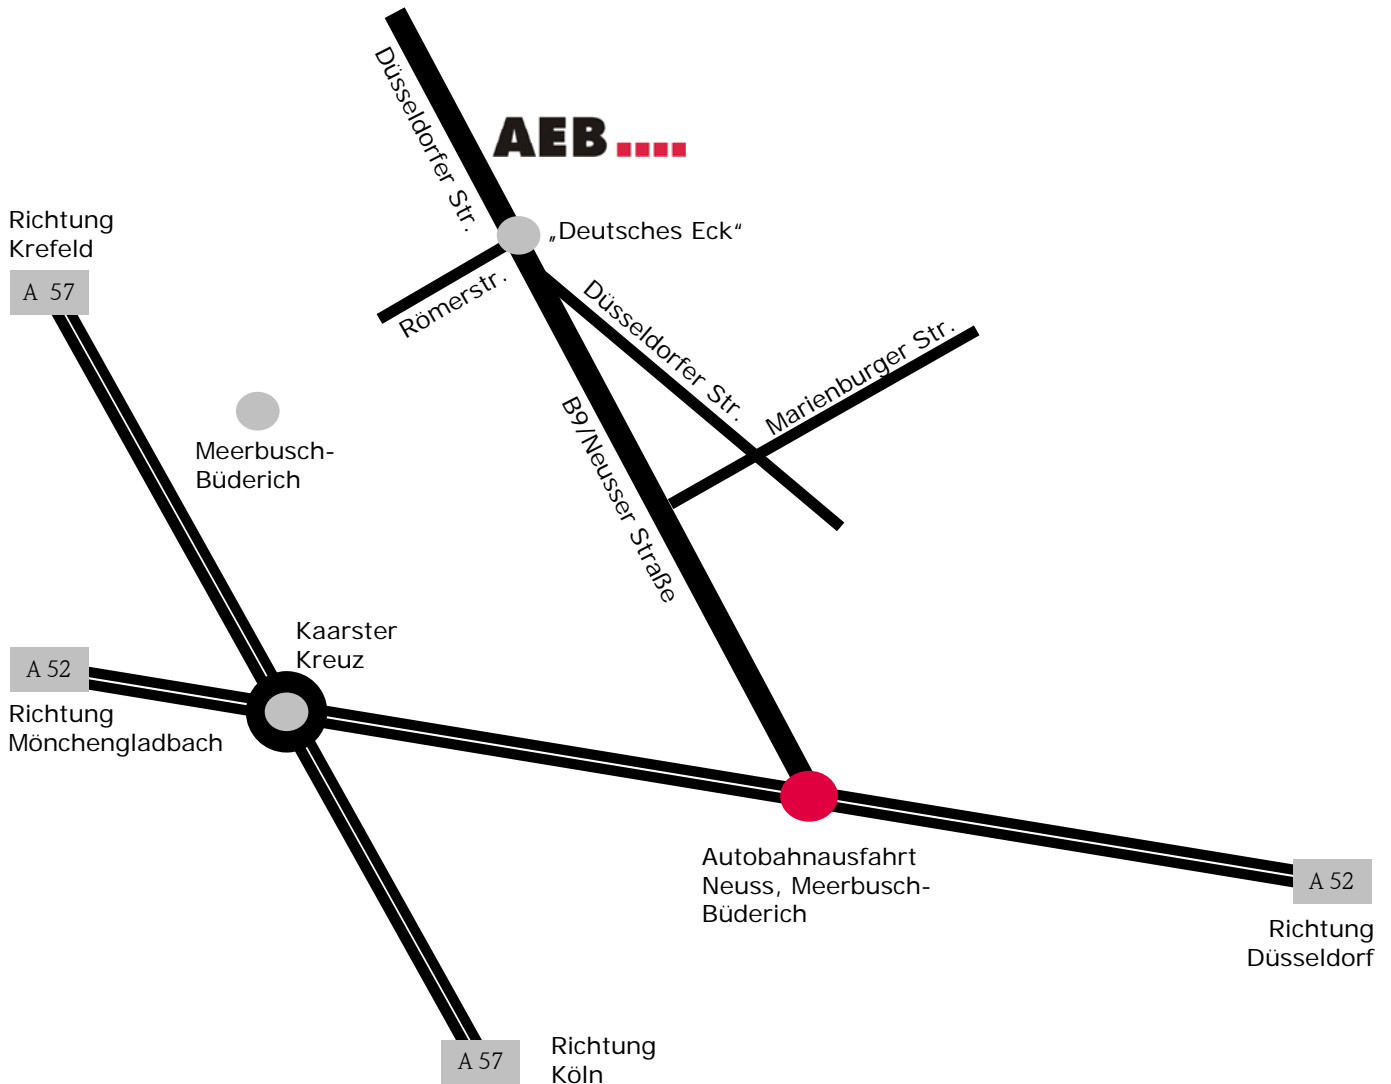

## So finden Sie uns in Meerbusch bei Düsseldorf

## Von der A 57

- Vom Kaarster Kreuz fahren Sie auf die A 52 Richtung Düsseldorf
- Autobahnausfahrt Neuss, Meerbusch-Büderich >> fahren Sie auf die B 9 in Richtung Meerbusch
- An der 2. Ampelkreuzung ist das „Deutsches Eck“. Hier geht die Neusser Str. in die Düsseldorfer Str. über.
- Unmittelbar hinter der Kreuzung rechts ist das Gebäude Nr. 81