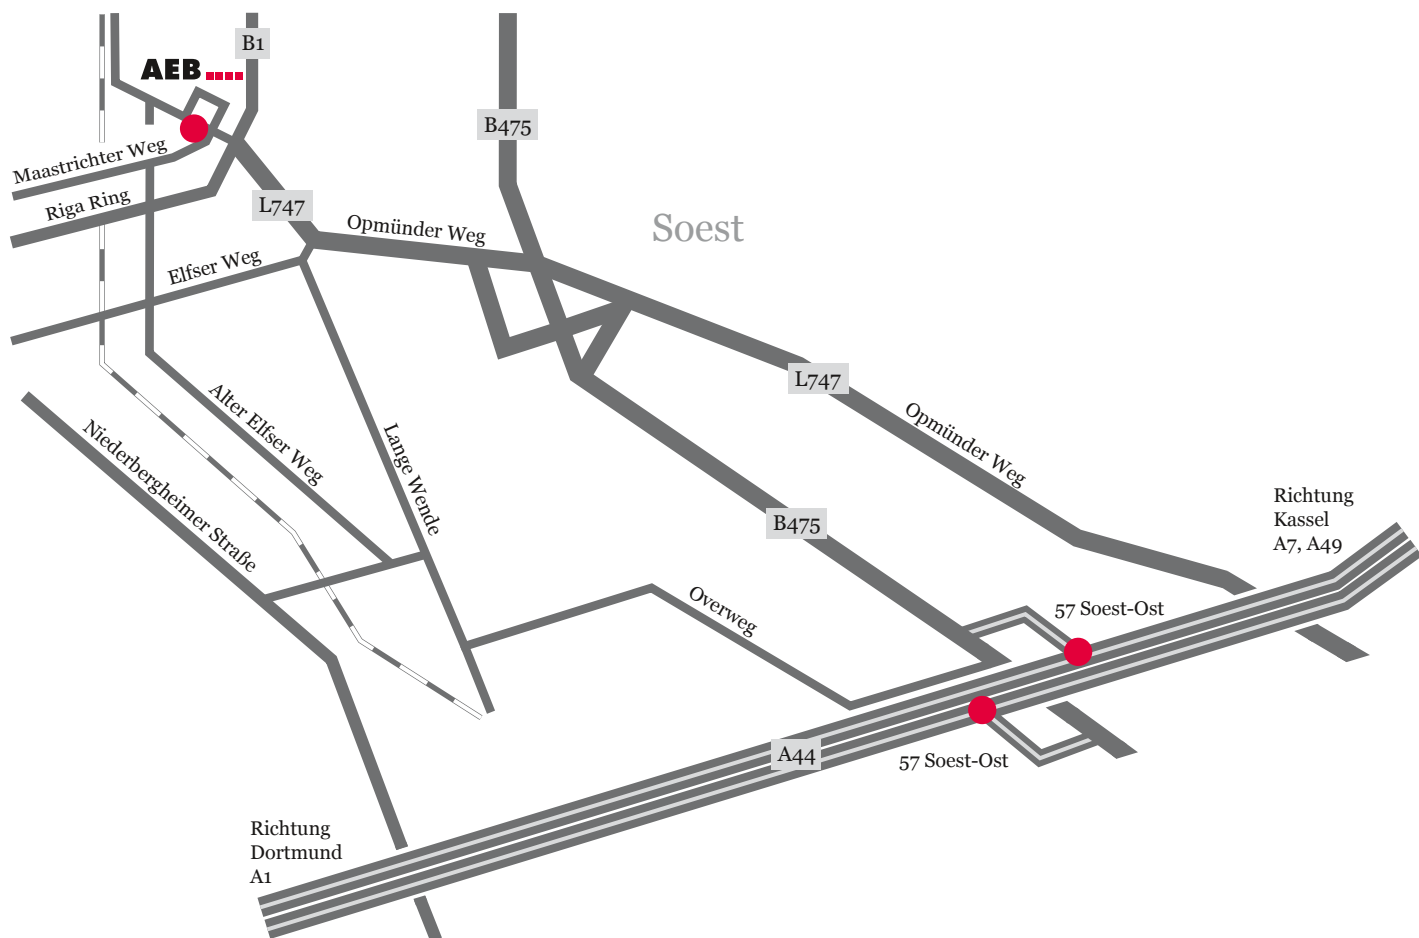

So finden Sie uns in Soest

**Eingabe für das Navigationsgerät:
Maastrichter Weg | D-59494 Soest**

Aus Richtung Kassel (BAB A7, A49) aus kommend:

- **Autobahn A44:** Ausfahrt 57 Soest-Ost
- An der Ampel **rechts auf die B475** - Richtung Soest, Bad Sassendorf
- Nach ca. 800 m fahren Sie an der **ersten Abfahrt** Soest Ost, Neuengeseke **rechts ab**
- Anschließend **links auf den Opmünder Weg** einbiegen (Richtung: Soest)
- An der **Ampelkreuzung „Riga-Ring“** fahren Sie **weiter geradeaus**
- Nach ca. 30 m **erste Straße links abbiegen** „Maastrichter Weg“
- **Nun sofort rechts abbiegen** – Sie befinden sich auf der Rückseite des Gebäudes
- **Parkplätze** stehen auf dem Gelände zur Verfügung

Aus Richtung Dortmund (BAB A1) aus kommend:

- **Autobahn A44:** Ausfahrt 57 Soest-Ost
- An der Ampel **links auf die B475** - Richtung Soest, Bad Sassendorf
- Nach ca. 800 m fahren Sie an der **ersten Abfahrt** Soest Ost, Neuengeseke **rechts ab**
- Anschließend **links auf den Opmünder Weg** einbiegen (Richtung: Soest)
- An der **Ampelkreuzung „Riga-Ring“** fahren Sie **weiter geradeaus**
- Nach ca. 30 m **erste Straße links abbiegen** „Maastrichter Weg“
- **Nun sofort rechts abbiegen** – Sie befinden sich auf der Rückseite des Gebäudes
- **Parkplätze** stehen auf dem Gelände zur Verfügung