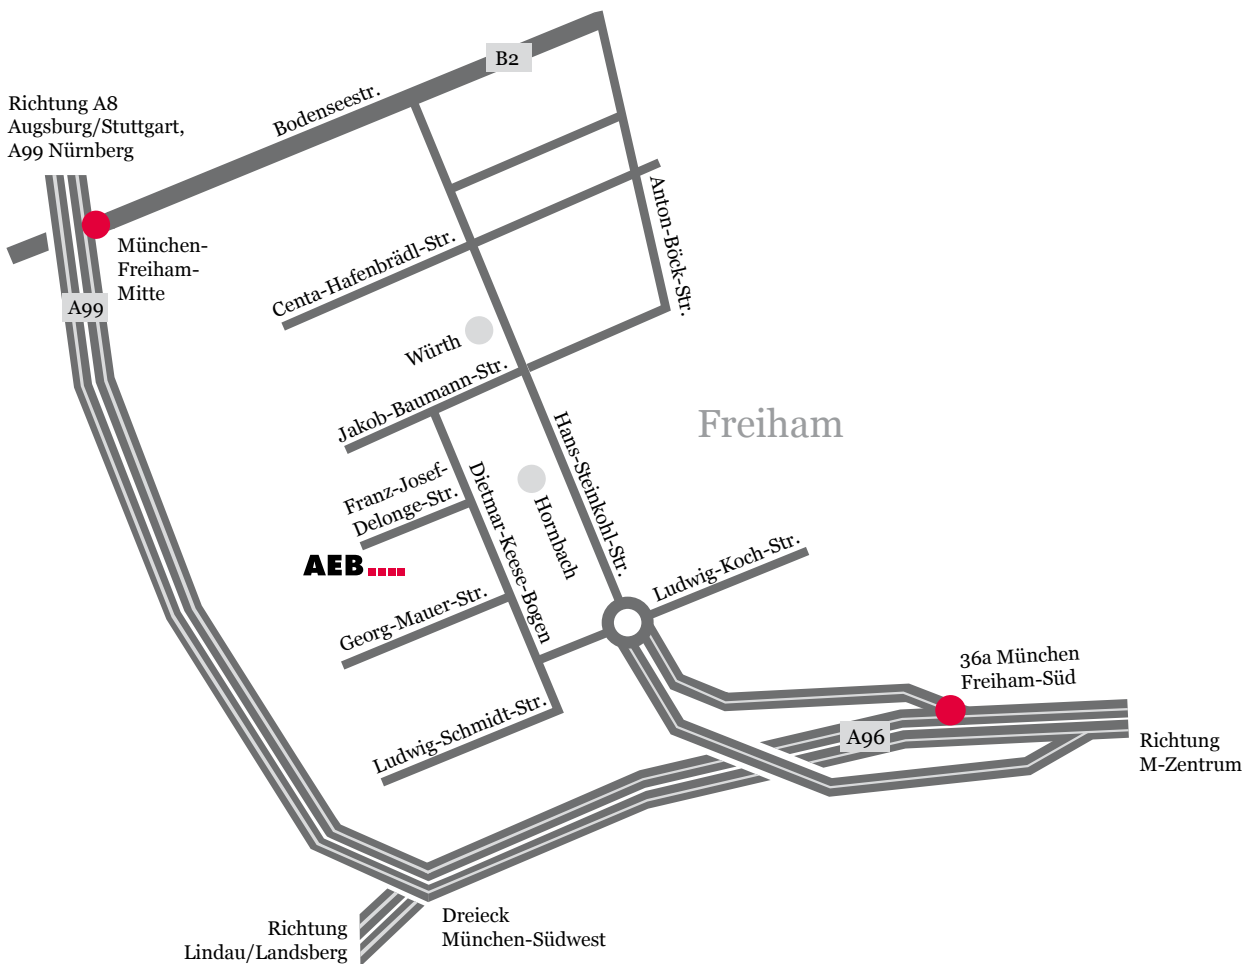

# So finden Sie uns in München

## Aus Richtung Stuttgart (BAB A99) aus kommend:

- **Autobahn A99:** Richtung Garmisch/Lindau.
- **Ausfahrt Freiam-Mitte** (2. Ausfahrt nach Aubinger Tunnel).
- Fahren Sie **rechts Richtung München** auf die **Bodensee-Straße** (von weitem sichtbar: Baumarkt Hornbach und Möbel Höffner).
- An der **ersten großen Kreuzung rechts** abfahren in die **Hans-Steinkohl-Straße** (Richtung Hornbach).
- **Geradeaus weiter bis zum Kreisverkehr.** An der ersten Ausfahrt rechts abbiegen (**Dietmar-Keese-Bogen** folgen).
- **Die zweite Straße links** in die **Franz-Josef-Delonge-Straße** abbiegen und **bis zum Ende fahren.**
- Sie finden AEB am Ende der Straße auf der **linken Seite.**
- Sie haben Ihr **Ziel erreicht.**

## Von München (BAB A96) aus kommend:

- **Ausfahrt A96:** 36a München-Freiam-Süd.
- Auf die Hans-Steinkohl-Straße **bis zum Kreisverkehr abbiegen.**
- (Beim Baumarkt Hornbach) Die **dritte Ausfahrt** in den **Dietmar-Keese-Bogen** abbiegen.
- Weiter **dem "Bogen" folgen.**
- Die **zweite Straße links**, in die **Franz-Josef-Delonge-Straße** abbiegen und **bis zum Ende fahren.**
- Sie finden AEB am Ende der Straße auf der **linken Seite.**
- Sie haben Ihr **Ziel erreicht.**