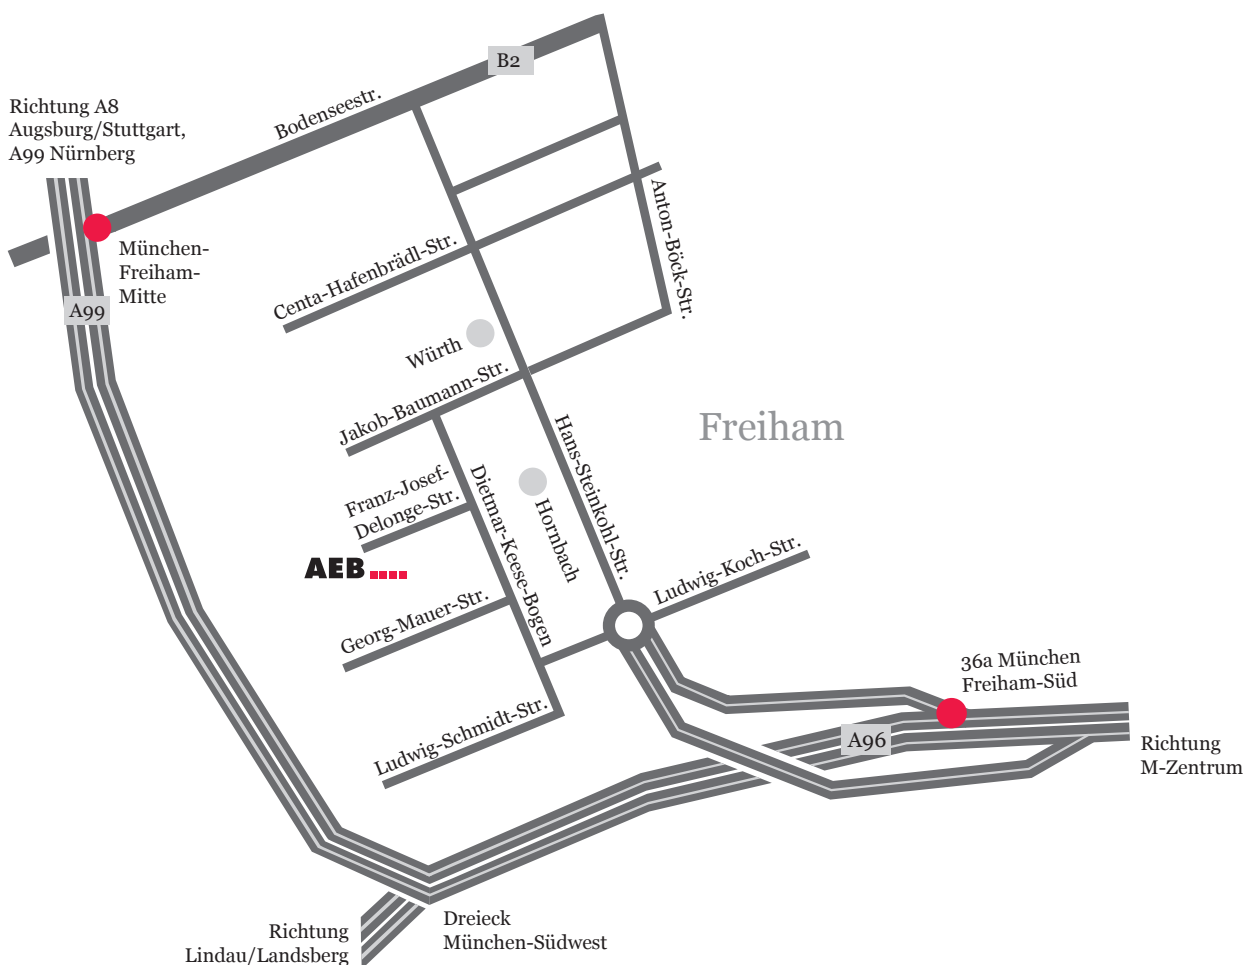

So finden Sie uns in München

Aus Richtung Stuttgart (BAB A99) aus kommend:

- **Autobahn A99:** Richtung Garmisch/Lindau.
- **Ausfahrt Freiham-Mitte** (2. Ausfahrt nach Aubinger Tunnel).
- Fahren Sie **rechts Richtung München** auf die **Bodensee-Straße** (von weitem sichtbar: Baumarkt Hornbach und Möbel Höffner).
- an der **ersten großen Kreuzung rechts** abfahren in die **Hans-Steinkohl-Straße** (Richtung Hornbach).
- an der **3. Ampel rechts** (Würth).
- **nächste Straße links** dem **Dietmar-Keese-Bogen** folgen (auf der linken Seite ist Hornbach).
- **nächste Straße rechts** in die **Franz-Josef-Delonge-Straße** abbiegen und bis **zum Ende fahren**.
- Sie finden **AEB** am Ende der Straße auf der **linken Seite**.
- Sie haben Ihr **Ziel erreicht**.

Von München (BAB A96) aus kommend:

- **Ausfahrt A96:** 36a München-Freiham-Süd.
- Auf die Hans-Steinkohl-Straße **bis zum Kreisverkehr abbiegen**.
- (Beim Baumarkt Hornbach) Die **dritte Ausfahrt** in den **Dietmar-Keese-Bogen** abbiegen.
- Weiter **dem "Bogen" folgen**.
- Die **zweite Straße links**, in die **Franz-Josef-Delonge-Straße** abbiegen und bis **zum Ende fahren**.
- Sie finden **AEB** am Ende der Straße auf der **linken Seite**.
- Sie haben Ihr **Ziel erreicht**.