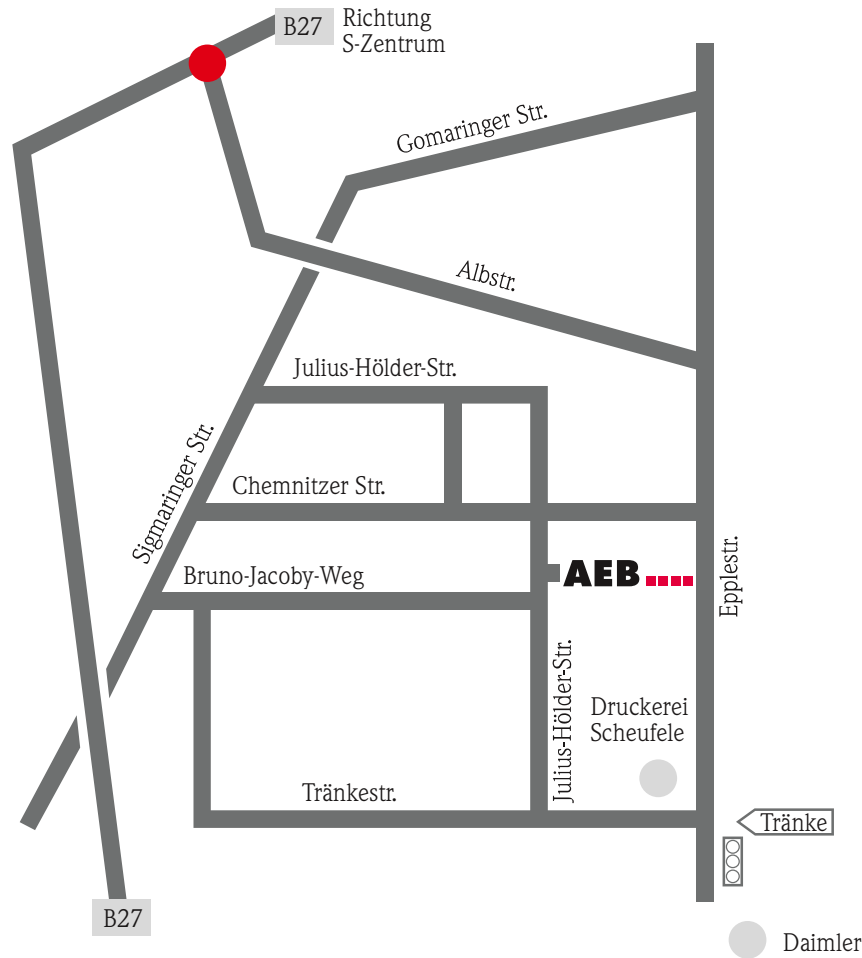

AEB GmbH

Julius-Hölder-Straße 39

D-70597 Stuttgart

Telefon +49/711/7 28 42-300

Telefax +49/711/7 28 42-333

E-Mail info@aeb.de

Im Industriegebiet "Tränke"

Von Daimler/SI-Centrum kommend (entspricht der Beschreibung von oben):

- Der Vorfahrtstraße folgen (Epplestraße), an der 2. Ampel links in die Tränkestr. abbiegen (Druckerei Scheufele)
- Nach dem Abbiegen die erste rechts > Julius-Hölder-Straße
- Nach ca. 150m finden Sie die AEB in der Julius-Hölder-Str. **39** (siehe Schild an der Straße).
- Der Eingang befindet sich auf dem Gelände der Firma Heldele (auffällig: gelbe Fenster).
- Gekennzeichnete Parkplätze befinden sich direkt vor dem Haus oder in der Tiefgarage.

Von S-Degerloch City B27 kommend:

- Folgen Sie der Albstraße bis Kreuzung Epplestraße, biegen Sie nach rechts ab
- Nach dem Abbiegen die erste Straße rechts (Chemnitzer Straße)
- Daraufhin links in die Julius-Hölder-Straße einbiegen.
- Die AEB finden Sie in der Julius-Hölder-Str. **39** (siehe Schild an der Straße).
- Der Eingang befindet sich auf dem Gelände der Firma Heldele (auffällig: gelbe Fenster).
- Gekennzeichnete Parkplätze befinden sich direkt vor dem Haus oder in der Tiefgarage.