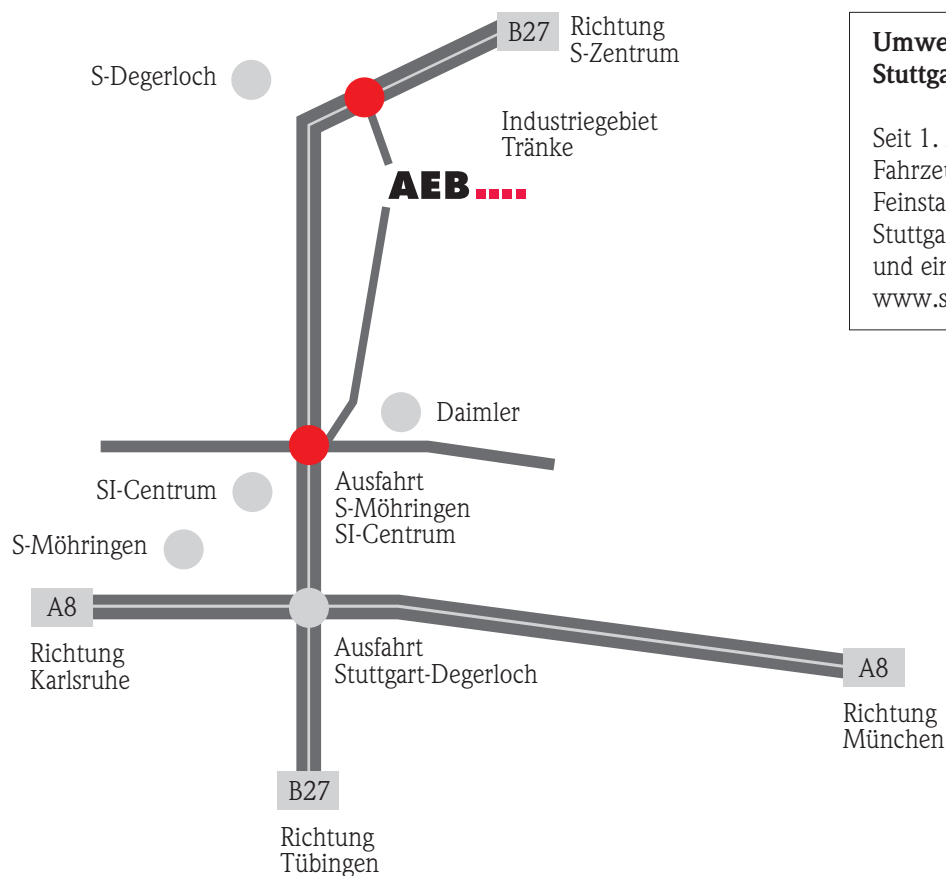

AEB GmbH

Julius-Hölder-Straße 39
D-70597 Stuttgart
Telefon +49/711/7 28 42-300
Telefax +49/711/7 28 42-333
E-Mail info@aeb.de

Anfahrt Stuttgart

Umweltzone Stuttgart

Seit 1. März 2008 dürfen nur noch Fahrzeuge mit einer Umwelt- oder Feinstaubplakette in die Umweltzone Stuttgart fahren. Weitere Informationen und einen Online-Antrag finden Sie unter www.stuttgart.de/feinstaub-plaketten

Aus Richtung Karlsruhe/Singen A8

- **Ausfahrt A8:** Filderstadt; S-Degerloch; S-Möhringen; Tübingen/Reutlingen; Leinfelden-Echterdingen; B27
- **Dann geradeaus** Richtung München; S-Degerloch; S-Möhringen-Ost; SI-Centrum; B27
- **Nach kurzer Fahrt rechts abbiegen** Richtung S-Degerloch; S-Möhringen-Ost; SI-Centrum; B27
- **Der Straße folgen** - sie mündet auf der B27.
- **Fahren Sie auf der B27** bis Ausfahrt SI-Centrum; S-Möhringen; S-Hohenheim; Kelley-Barracks
- **Sie kommen auf eine vierspurige Straße.** An der Ampel gehen je 2 Spuren nach links und rechts ab. Sie biegen auf der **Rechtsabbiegerspur** Richtung Daimler-Besucher ab.
- **Nach der Kurve sofort ganz links einordnen > Ampel.** In Richtung S-Asemwald; S-Birkach; Daimler-Besucher; Waldheime links abbiegen

Aus Richtung München A8

- **Abfahrt 52 a+b:** S-Degerloch; S-Möhringen; SI-Centrum
- **Rechte Spur folgen** Richtung S-Vaihingen; S-Möhringen; S-Degerloch; Zentrum; Tübingen/Reutlingen; Filderstadt; Leinfelden-Echterdingen; B27
- **Rechts abbiegen** Richtung S-Degerloch/Zentrum; Tübingen/Reutlingen; Filderstadt; Leinfelden-Echterdingen
- **Fahren Sie auf der B27** bis Ausfahrt SI-Centrum; S-Möhringen; S-Hohenheim; Kelley-Barracks
- **Sie kommen auf eine vierspurige Straße.** An der Ampel gehen je 2 Spuren nach links und rechts ab. Sie biegen auf der **Rechtsabbiegerspur** Richtung Daimler-Besucher ab.
- **Nach der Kurve sofort ganz links einordnen > Ampel.** In Richtung S-Asemwald; S-Birkach; Daimler-Besucher; Waldheime links abbiegen